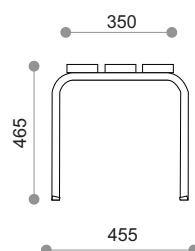

konstrukcja

Ławka korytarzowa wykonana z profili zamkniętych ϕ 28mm. Stelaż malowany farbami proszkowymi wg wzornika RAL. Siedzisko wykonane z desek sosnowych. Dostępne dwie długości wg. załączonych rysunków.

atesty - certyfikaty

Wymiary zgodne z zasadami doboru stanowiska pracy ucznia i normy PN-EN 1729-1:2016; PN-EN 1729-2+A1:2016

● ławka korytarzowa

● wys. 6

przykładowe kolory stelaży metalowych

standardowe kolory stelaży metalowych

kolor dostępny za dopłatą

zasady doboru stanowiska pracy ucznia w zależności od wzrostu użytkownika

numer rozmiaru	0	1	2	3	4	5	6	7
wzrost bez butów	800 - 950	930 - 1160	1080 - 1210	1190 - 1420	1330 - 1590	1460 - 1765	1590 - 1880	1740 - 2070
wysokość siedziska	210	260	310	350	380	430	460	510
wysokość stołu	400	460	530	590	640	710	760	820
kod koloru		orange	purple	yellow	red	green	blue	brown