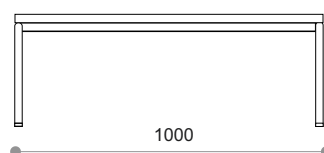

konstrukcja

Ławka korytarzowa wykonana z profili zamkniętych ϕ 28mm. Stelaż malowany farbami proszkowymi wg wzornika RAL. Siedzisko wykonane z desek sosnowych. Dostępne dwie długości wg. załączonych rysunków.

atesty - certyfikaty

Wymiary zgodne z zasadami doboru stanowiska pracy ucznia i normy PN-EN 1729-1:2016; PN-EN 1729-2+A1:2016

● ławka korytarzowa

● wys. 6

przykładowe kolory stelaży metalowych

standardowe kolory stelaży metalowych

kolor dostępny za dopłatą

zasady doboru stanowiska pracy ucznia w zależności od wzrostu użytkownika

numer rozmiaru	0	1	2	3	4	5	6	7
wzrost bez butów	800 - 950	930 - 1160	1080 - 1210	1190 - 1420	1330 - 1590	1460 - 1765	1590 - 1880	1740 - 2070
wysokość siedziska	210	260	310	350	380	430	460	510
wysokość stołu	400	460	530	590	640	710	760	820
kod koloru		orange	purple	yellow	red	green	blue	brown