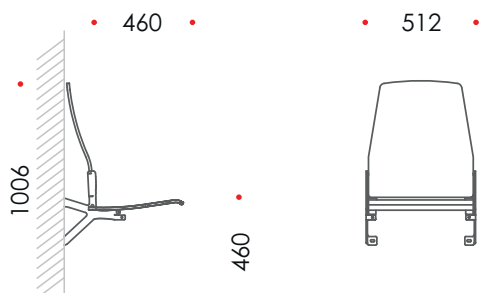

PRODUCENT MEBLI SZKOLNYCH
ul. Wrocławska 174
62 - 800 Kalisz
tel.: 601 215 058, 697 977 078

audytoria

system
siedzisk

zicco wall

rysunki techniczne

akcesoria

dodatkowe detale poprawiające akustykę i funkcje siedzisk